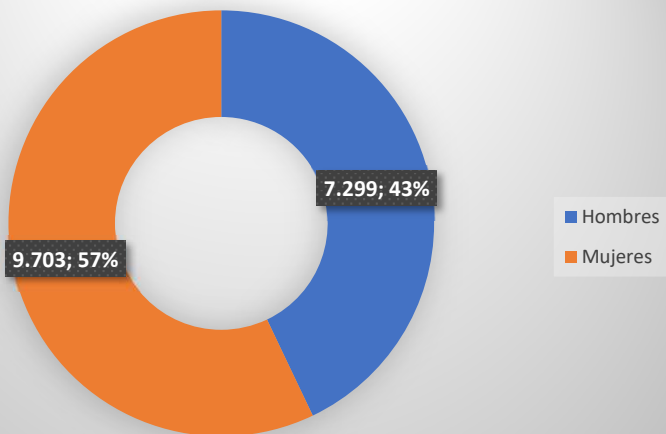

**CCOO FRENTE A LA
BLACK REALITY
EN NAVIDAD**

**89.000 PERSONAS MENOS
QUE EN 2019**

+ 23.000 EN ERTE

Trabajadoras del Comercio Riojano 2021 TRIM 3

Trabajadoras del Comercio Riojano 2020 TRIM 3

Trabajadoras del Comercio Riojano 2019 TRIM 3