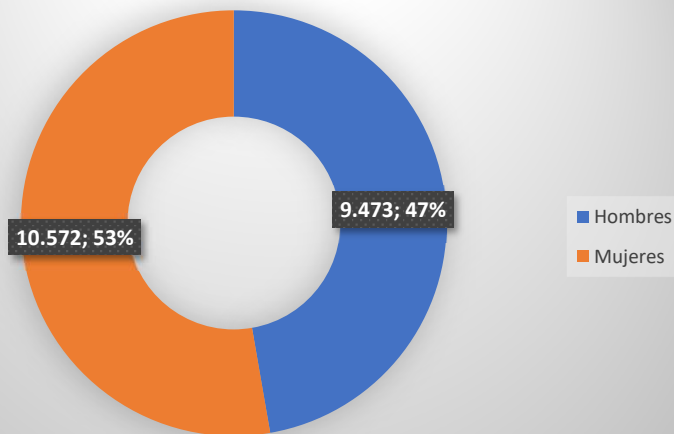

**CCOO FRENTE A LA
BLACK REALITY
EN NAVIDAD**

**89.000 PERSONAS MENOS
QUE EN 2019**

+ 23.000 EN ERTE

Trabajadoras del Comercio Riojano 2021 TRIM 3

Trabajadoras del Comercio Riojano 2020 TRIM 3

Trabajadoras del Comercio Riojano 2019 TRIM 3

**CCOO FRENTE A LA
BLACK REALITY
EN NAVIDAD**

**LA PARCIALIDAD
ES DEL 18,3%**

Y AFECTA 4 VECES MÁS A LA MUJER

**CCOO FRENTE A LA
BLACK REALITY
EN NAVIDAD**

**LA TEMPORALIDAD
ES DEL 20,3%**

NO HAY FUTURO EN EL COMERCIO