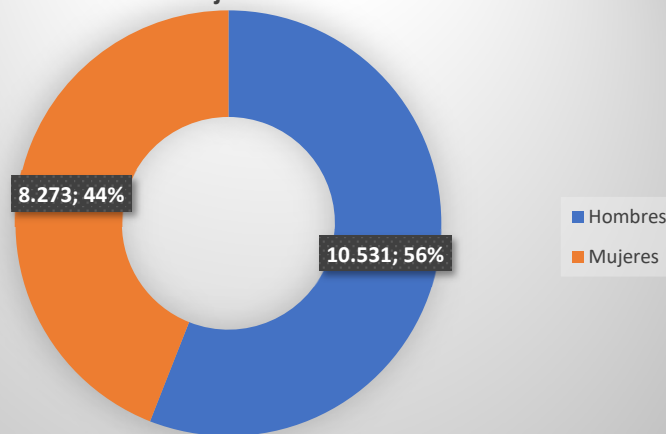

**CCOO FRENTE A LA
BLACK REALITY
EN NAVIDAD**

**89.000 PERSONAS MENOS
QUE EN 2019**

+ 23.000 EN ERTE

Trabajadoras del Comercio Riojano 2021 TRIM 3

Trabajadoras del Comercio Riojano 2020 TRIM 3

Trabajadoras del Comercio Riojano 2019 TRIM 3

**CCOO FRENTE A LA
BLACK REALITY
EN NAVIDAD**

**LA PARCIALIDAD
ES DEL 18,3%**

Y AFECTA 4 VECES MÁS A LA MUJER

**CCOO FRENTE A LA
BLACK REALITY
EN NAVIDAD**

**LA TEMPORALIDAD
ES DEL 20,3%**

NO HAY FUTURO EN EL COMERCIO